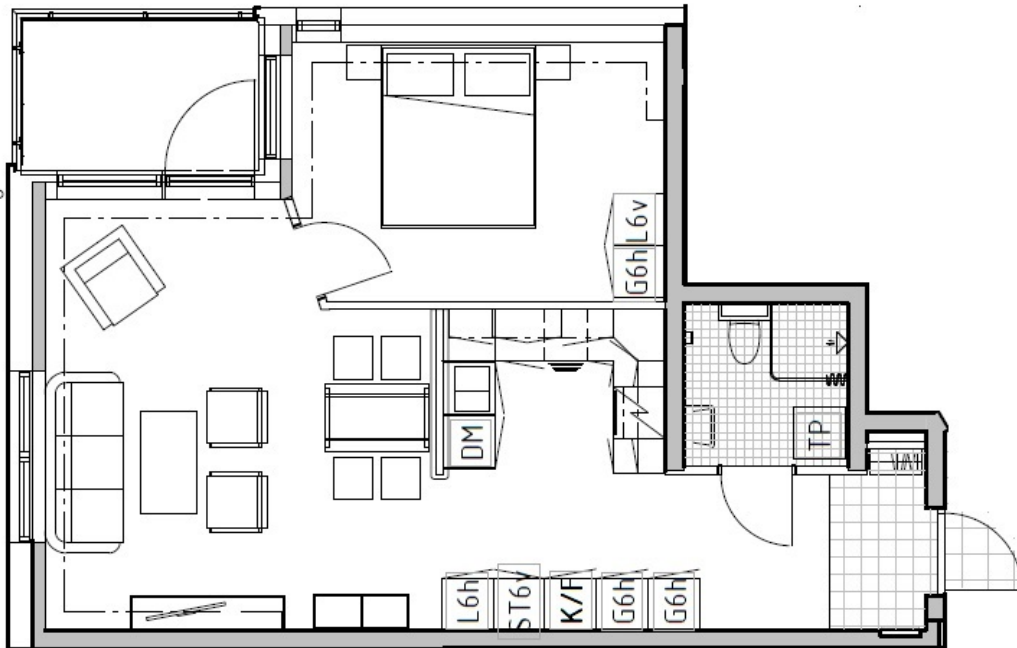

Kungsgårdsvägen 63

2 rum och kök, 53,7m²

Lägenhet 1002, 1104, 1204, 1304, 1404, 1504

Förklaring

- L6: Linneskåp 60cm
- G6: Garderob 60cm
- DM: Plats för diskmaskin
- K/F: Kyl (220l) Frys (109l)
- ST6: Städskåp 60cm
- TP: Tvättpelare

Area: Lägenhetens boarea är mätt enligt svensk standard, SS 21054:2009. Mätning görs från ytterväggarnas insidor. Tunna innerväggar, garderober, köksinredning och liknande ingår i ytan.

Reservation: Lägenhetens utrustning och inredning kan avvika från ritningen.