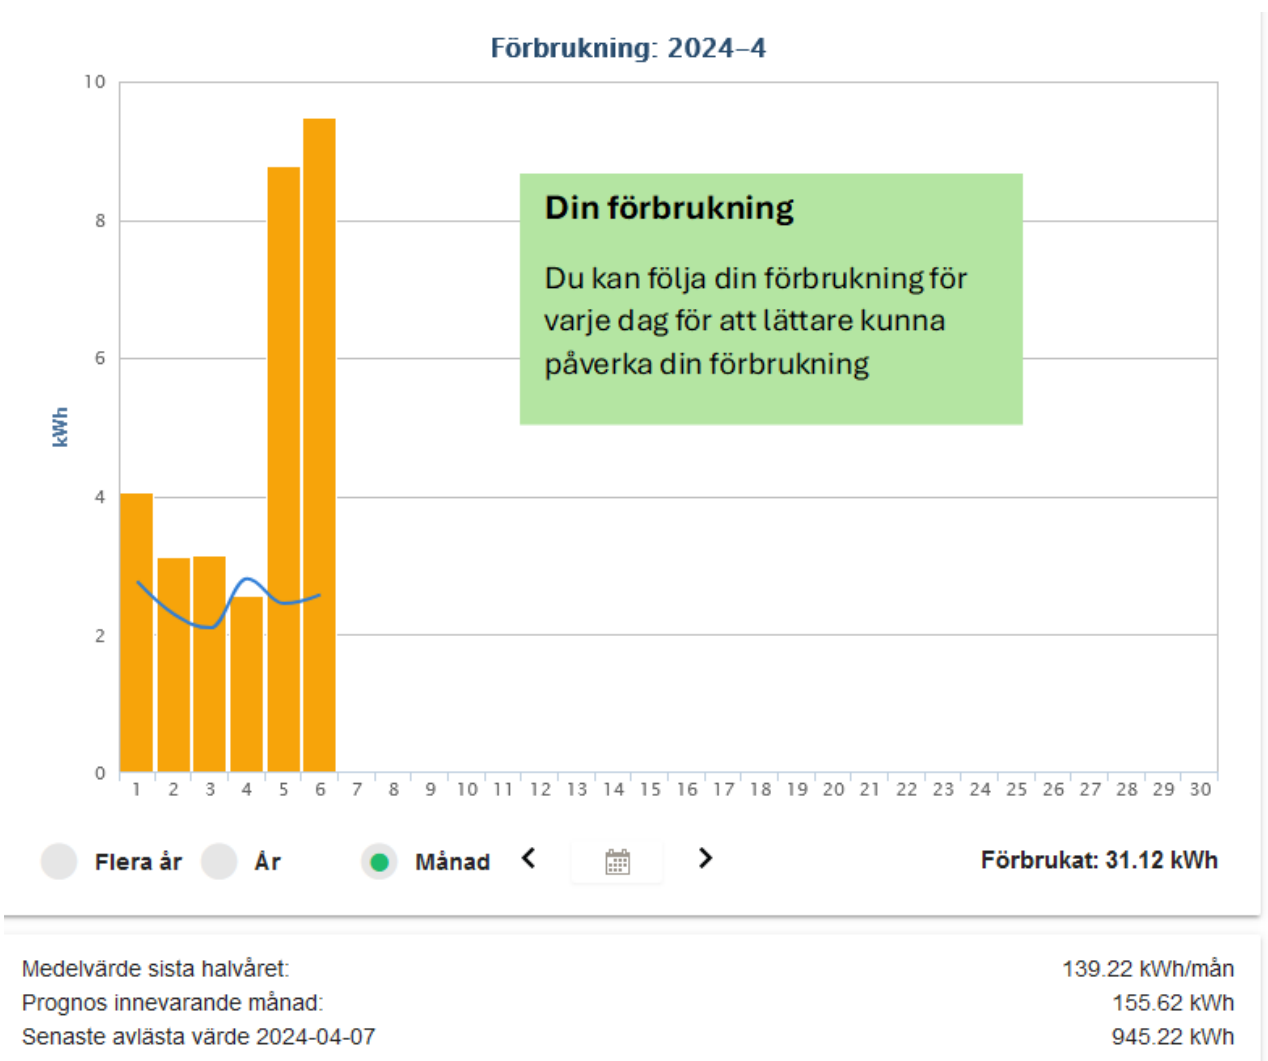

Följ din elförbrukning

När vi informerade om att vi övervägde att införa individuell mätning för er elförbrukning så fick vi önskemål om att det vore bra om den var möjlig att följa och jämföra med andra.

Ni kommer få möjligheten att via Infometrics hemsida eller app logga in på er portal och följa er förbrukning.

Förutom att följa er förbrukning så finns det i tjänsten en prognos för innevarande månad

Ni har även möjlighet att jämföra hur ni ligger till i förbrukning mot jämförbara lägenheter.