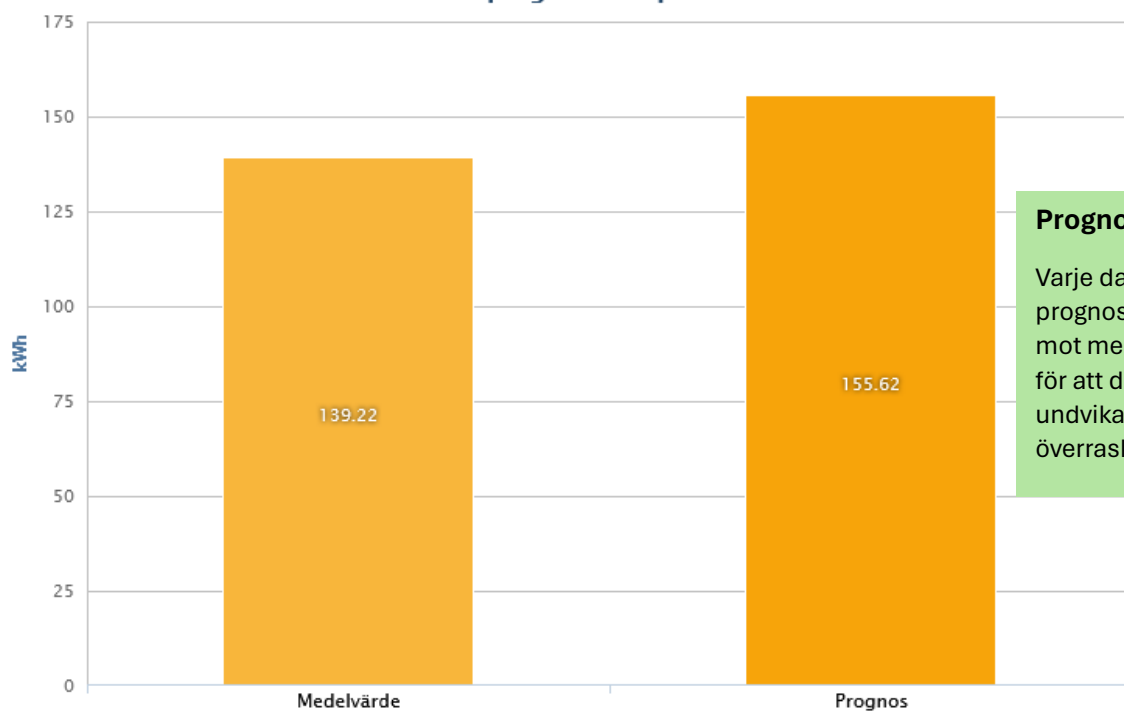

Prognos

Min prognos för april

Prognos

Varje dag uppdateras din prognos och redovisas mot medelvärde. Detta för att du skall kunna undvika tråkiga överraskningar

År Månad < >